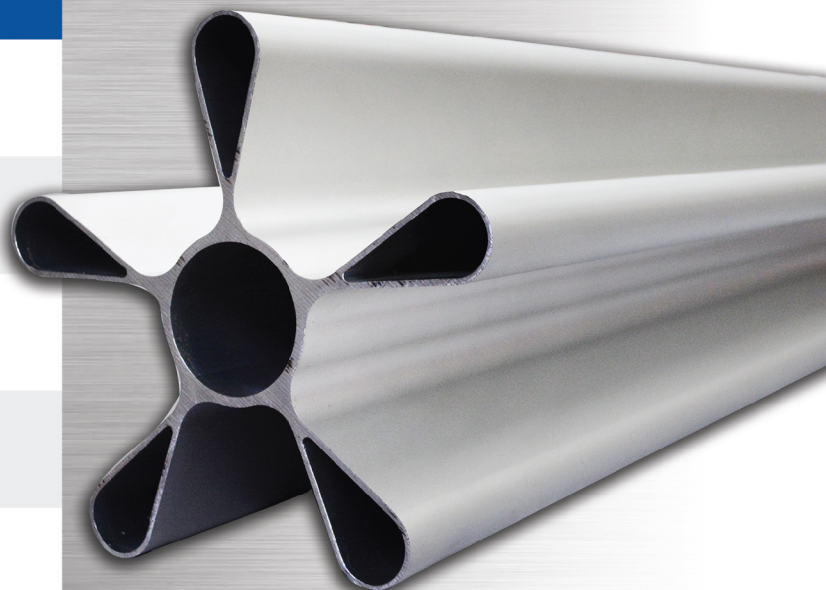

## ПРИНЦИП РАБОТЫ

- ☑ Теплоноситель проходя через сердечник профиля запатентованной формы из специального алюминиевого сплава нагревает его лепестки, которые излучают теплоту.
- ☑ Профиль системы лучистого потолочного отопления излучая длинные волны в инфракрасном спектре равномерно нагревает поверхности помещения и находящиеся там объектов.
- ☑ Инфракрасное излучение в длинноволновом спектре обеспечивает комфортное ощущение температуры схожее с солнечным теплом.